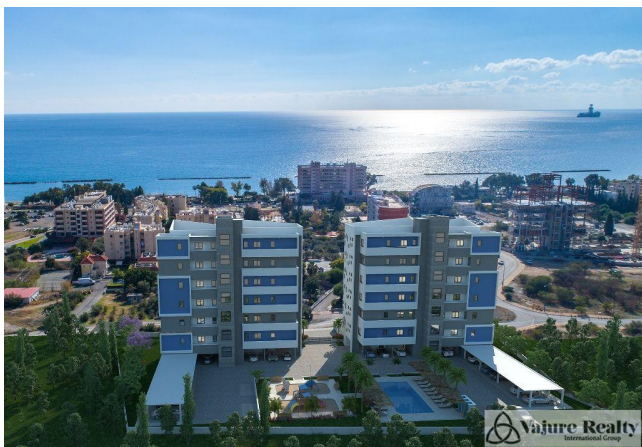

ID:4448422

€ 570,000

Зарубежная / Продажа / Новостройки, Лимассол, 570 000 €

Тип	Новостройки
Страна	Кипр
Регион	Лимассол
Город	Лимассол
Плита	нет
Предложение от	посредника

Axis Residences Блок А. Жилой комплекс от застройщика в Лимассоле.

Жить в роскошных апартаментах, в одном из самых привлекательных районов острова является конечной мечтой. Расположенный в престижном районе Лимассола, 2 и 3 спальне апартаменты в комплексе Axis Residences дают вам шанс воплотить эту мечту, предлагая конфиденциальность, безопасность и удобство.

Окруженный городской инфраструктурой, проект, предлагает всем его жителям большие крытые веранды с видом на море. Отдельные два блока апартаментов, всего в 150 метрах от моря и вблизи многих престижных отелей острова. В закрытом комплексе Axis Residences с современным, общим бассейном и детской площадкой, вы можете наслаждаться незабываемыми моментами, в комфортном бесконечном спокойствии.

- 2 & 3 комнатные квартиры
- вид на море
- бассейн
- детская игровая площадка
- пол с подогревом
- электрические жалюзи
- крытая парковка
- кладовая
- стеклопакеты
- в 150 метрах от моря
- рядом с отелем Посейдония
-